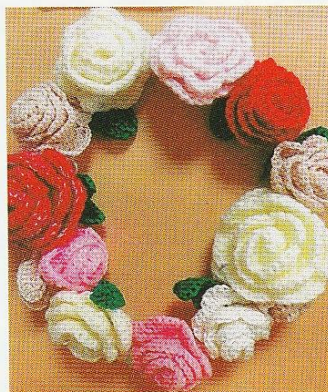

近くでお参りしたい人や、残念ながら雨が降った日は、施設内の特設神社でお参り。おみくじが人気です。

祝 入賞

編み物クラブで作った作品が、雑誌「月刊DAY」のクラフト展で「入賞」を受賞し、2月号に掲載されました。編み物クラブは2度目の受賞です。

入賞 京都府京都市 ハーモニーこが通所リハビリテーション 様

置物・壁飾り バラの生け花・リース
編み物クラブの利用者様の作品です。

バラの花、茎、花瓶の水などすべて毛糸で作っています。さまざまな太さの毛糸で編んで組み合わせました。明るく華やかな作品になり、大満足の上になりました。

評

優しさと華やかさが相まった色の組み合わせが美しいです。ぬくもりを感じるバラの花に優しい気持ちになりました。