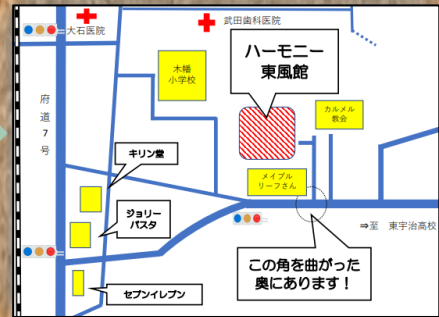

東風館だより

Vol.02

社会福祉法人くらしのハーモニー
サービス付き高齢者向け住宅
ハーモニー東風館
宇治市木幡金草原14-4
0774-31-3535

東風館でやってます
来てネ!

東風館へ
はこちら♪

シニアリンクデパート

2023年10月25日(水)

14:30~16:00

【お取扱商品】

- ・カットソー ¥2,999~
- ・ズボン ¥2,999~
- ・カーディガン ¥2,999~
- ・下着¥680~・靴下¥400~
- ・タオル類 ¥400~
- ・パジャマ ¥3,500~
- ・介護シューズ ¥3,960~

服や靴も自分の目で見て
買い物したいけど足が痛くて・・・と、
諦めていませんか？
東風館にデパートが来ます！ 試着も出来ますよ！

フェイシャルサロン

2023年10月28日(土)

14:30~15:30

フェイシャルサロン京町桜の
セラピスト成宮さん達が
メイクアップして下さいます！
500円でメイク・ネイルカラー・
ハンドマッサージを受けられ
とってもお得ですよ！

どなたでも
ご利用いただけ
る情報を発信し
ています。
お気軽にお立ち
寄りください。

東風館では玄関の中にAEDを設置しています！

緊急(心停止)の時はぜひ活用して下さい！！

AEDはどうして必要なの？

119番通報してから救急車が到着するまでに平均8.9分程かかるそうです。