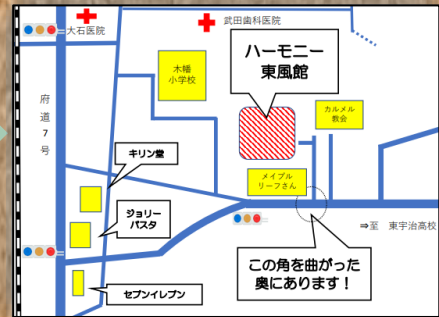

東風館だより

Vol.02

社会福祉法人くらしのハーモニー
サービス付き高齢者向け住宅
ハーモニー東風館
宇治市木幡金草原14-4
0774-31-3535

東風館でやってます
来てネ!

東風館へ
はこちら♪

シニアリンクデパート

2023年10月25日(水)

14:30~16:00

【お取扱商品】

- ・カットソー ¥2,999~
- ・ズボン ¥2,999~
- ・カーディガン ¥2,999~
- ・下着¥680~・靴下¥400~
- ・タオル類 ¥400~
- ・パジャマ ¥3,500~
- ・介護シューズ ¥3,960~

服や靴も自分の目で見て
買い物したいけど足が痛くて・・・と、
諦めていませんか？
東風館にデパートが来ます！ 試着も出来ますよ！

フェイシャルサロン

2023年10月28日(土)

14:30~15:30

フェイシャルサロン京町桜の
セラピスト成宮さん達が
メイクアップして下さいます！
500円でメイク・ネイルカラー・
ハンドマッサージを受けられ
とってもお得ですよ！

どなたでも
ご利用いただけ
る情報を発信し
ています。
お気軽にお立ち
寄りください。

東風館では玄関の中にAEDを設置しています！

緊急(心停止)の時はぜひ活用して下さい！！

AEDはどうして必要なの？

119番通報してから救急車が到着するまでに平均8.9分程かかるそうです。

11月7日(火)14時30分～ ハーモニー東風館
予約は10月25日までに☎31-3535宮本まで

♪とくとくと～く とくし丸 ♪ とテーマソングを流し、
“移動スーパーとくし丸”が毎週火曜日の16時45分ごろに
東風館の駐車場に来ます。

ご近所にお住まいの皆様にもぜひご利用いただきたいと思います。

とくし丸は伏見区向島の近商スーパーで扱っている商品を積んできます。

価格は近商スーパーの値段+10円。

冷蔵ケースもあるので、肉や刺身の他、冷蔵が必要な商品もたくさん積んでいます。